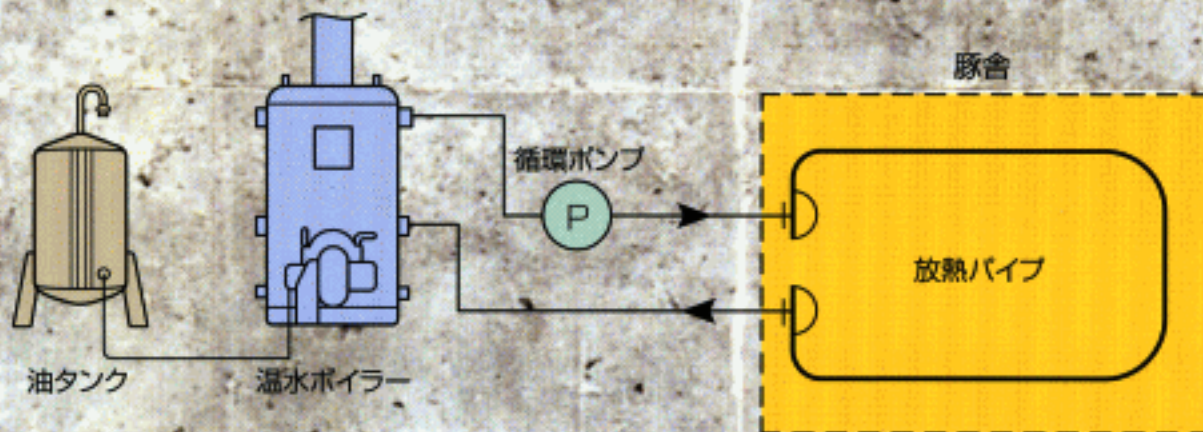

床から暖かくな

よるこブー

養豚用

Ground Heating

S Y S T E M

●床面暖房システム●

施工断面図

床面暖房システム図

床暖房配管施工手順

ビニールシートの敷設

断熱材の敷設

溶接金網の敷設

金網にエクセルパイプを結束

水圧テスト

コンクリート打設

温水で、床からやさしく暖める。