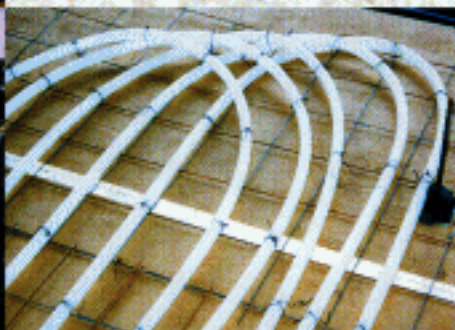

床から暖かくな

よるこブー

養豚用

Ground Heating

S Y S T E M

●床面暖房システム●

施工断面図

床面暖房システム図

床暖房配管施工手順

ビニールシートの敷設

断熱材の敷設

溶接金網の敷設

金網にエクセルパイプを結束

水圧テスト

コンクリート打設

温水で、床からやさしく暖める。