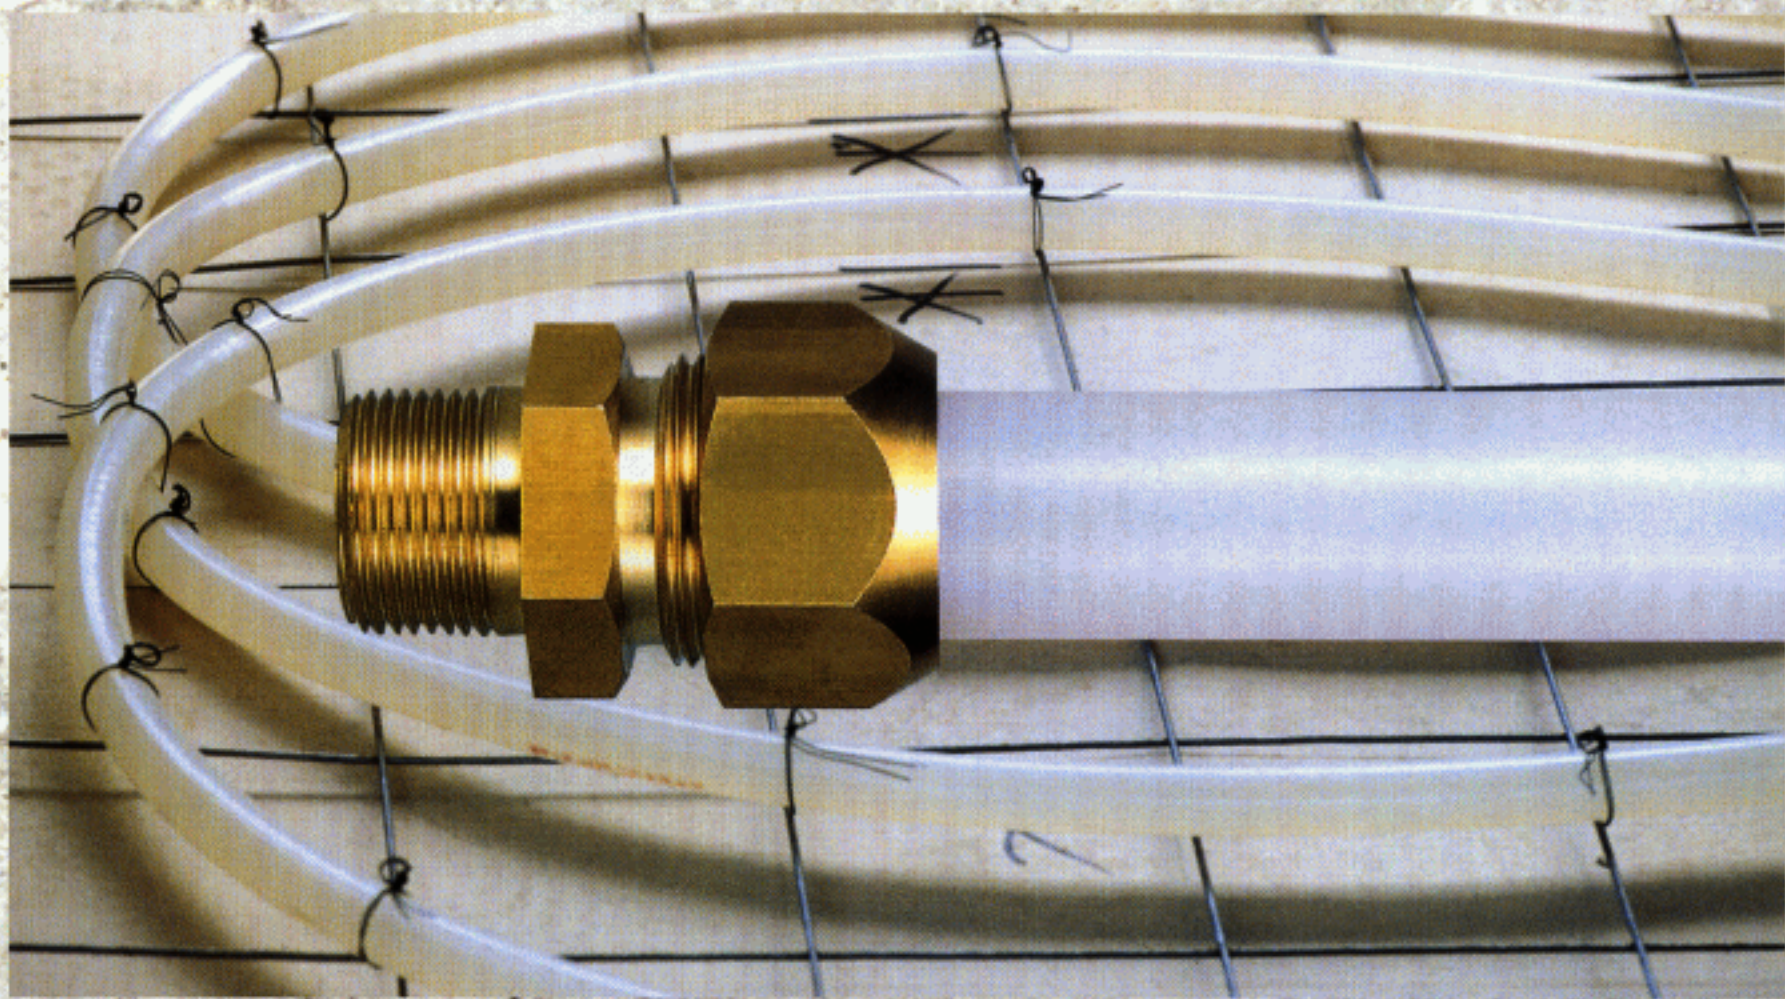

床から暖かくな

よるこブー

養豚用

Ground Heating

S Y S T E M

●床面暖房システム●

施工断面図

床面暖房システム図

床暖房配管施工手順

ビニールシートの敷設

断熱材の敷設

溶接金網の敷設

金網にエクセルパイプを結束

水圧テスト

コンクリート打設

温水で、床からやさしく暖める。