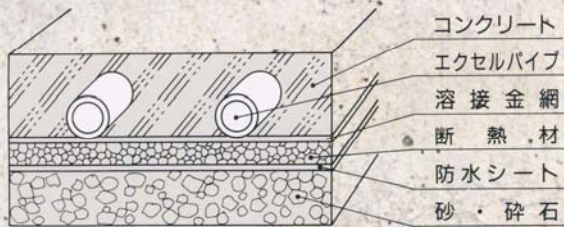

床から暖かくな

コケッコ

養鶏用

Ground Heating

S Y S T E M

●床面暖房システム●

施工断面図

床面暖房システム図

床暖房配管施工手順

ビニールシートの敷設

断熱材の敷設

溶接金網の敷設

金網にエクセルパイプを結束

水圧テスト

コンクリート打設

温水で、床からやさしく暖める。