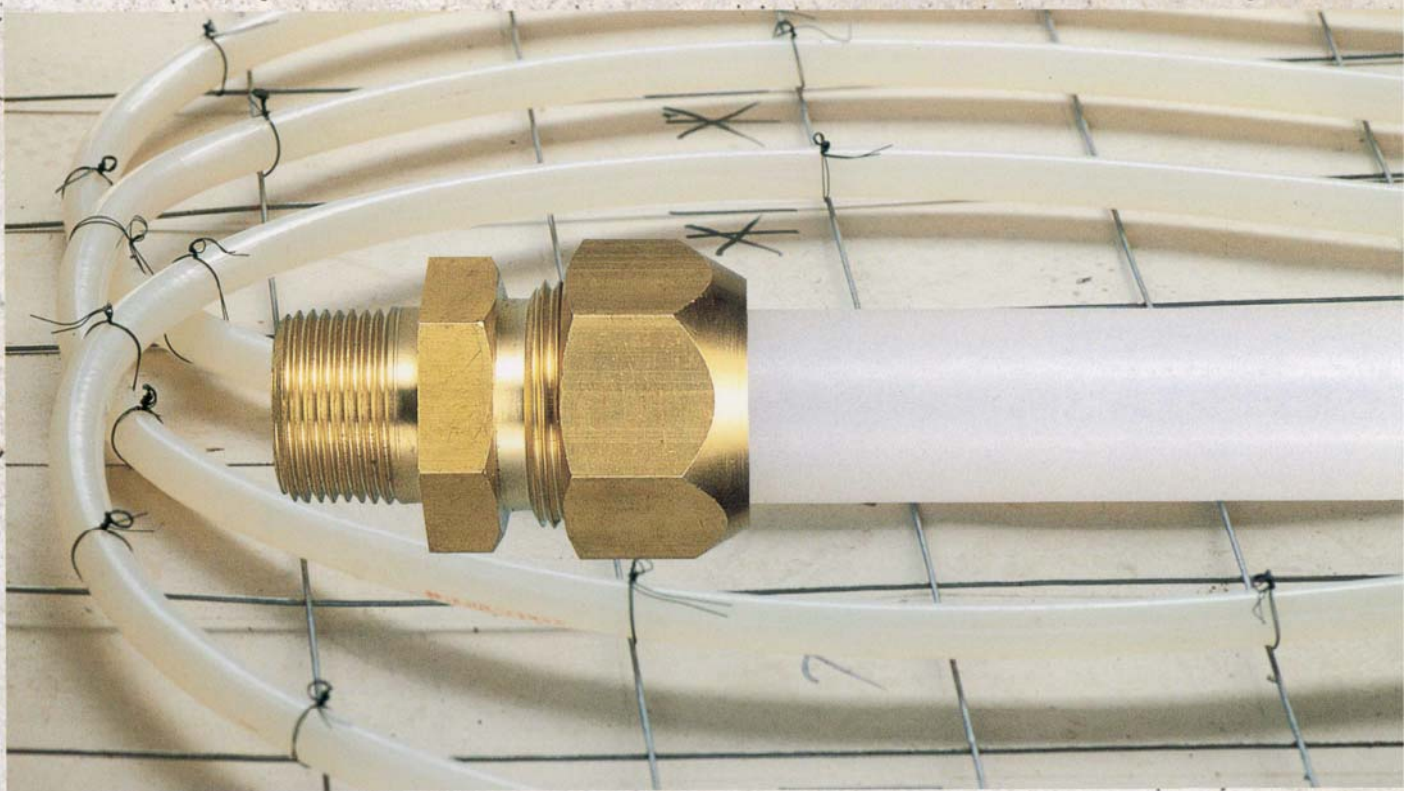

床から暖かくな

コケッコ

養鶏用

Ground Heating

S Y S T E M

●床面暖房システム●

施工断面図

床面暖房システム図

床暖房配管施工手順

ビニールシートの敷設

断熱材の敷設

溶接金網の敷設

金網にエクセルパイプを結束

水圧テスト

コンクリート打設

温水で、床からやさしく暖める。