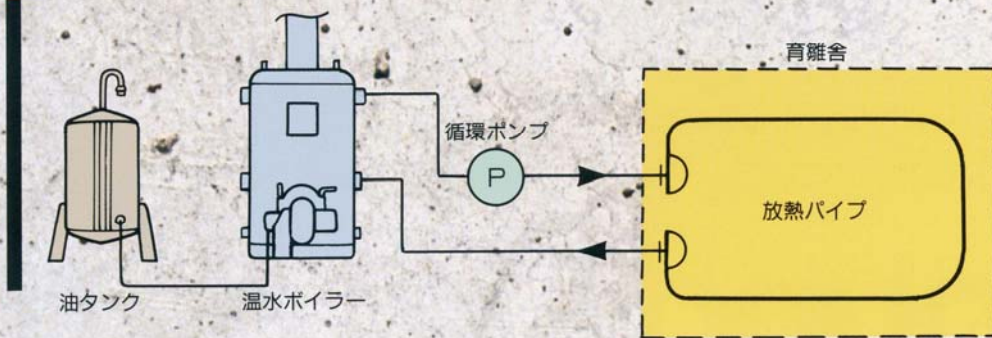

床から暖かくな

コケッコ

養鶏用

Ground Heating

S Y S T E M

●床面暖房システム●

施工断面図

床面暖房システム図

床暖房配管施工手順

ビニールシートの敷設

断熱材の敷設

溶接金網の敷設

金網にエクセルパイプを結束

水圧テスト

コンクリート打設

温水で、床からやさしく暖める。