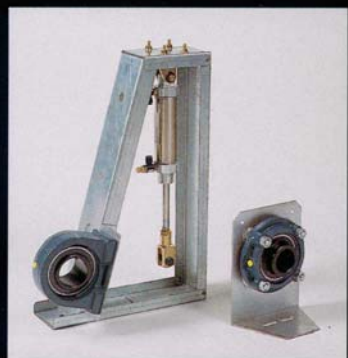

Develop

WADAがお届けする優れた製品作り。